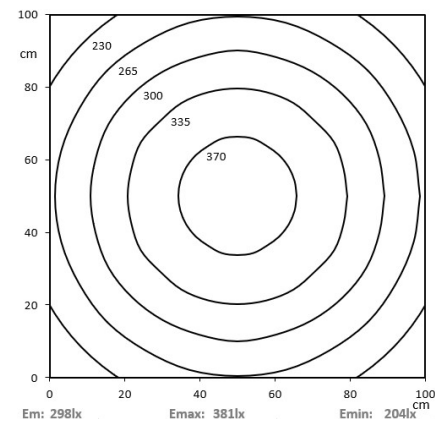

DIN EN IEC 63000:2018

DIN EN 61547:2009

DIN EN 62471:2009

Elektrische Rahmenbedingungen / Electrical characteristic

Netzanschluss / Main Supply	24 VDC
Leistung / Power (W R G B)	11,5W 6,2W 5,2W 5,2W
Dimmbar / Dimmable	PWM
Anschluss / Connection Type	M8, 5-Pol, B-Cod.
Durchschleifbar / Loopthrough	Ja / Yes
Pinbelegung / Pin assignment	

Licht / Light

Bestückt / Fitted With	LED
Lichtfarbe / Light Colour	5700 K
Lichstrom(Brutto) / Lum. Flux(Gross)(W R G B)	1704lm 249lm 662lm 175lm
Lichstrom(Netto) / Lum. Flux(Net)(W R G B)	1372lm 195lm 488lm 141lm
Effizienz(Brutto) / Efficiency(Gross)(W)	148lm/W
Effizienz(Netto) / Efficiency(Net)(W)	119lm/W
Abstrahlwinkel / Beam Angle	120°
Farbtreue / Colour Rendering	RA / CRI >80
Photobiological Safety	RG-1

a = 570mm b = 586,5m

*Technische Änderungen vorbehalten | technical modifications reserved