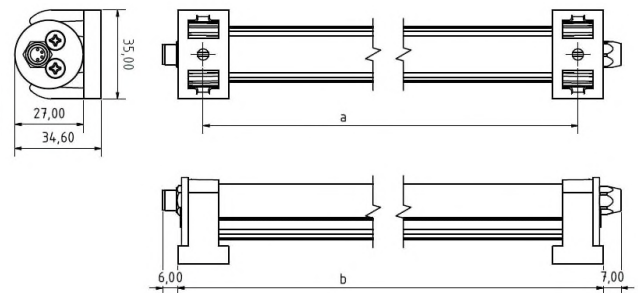

DIN EN IEC 63000:2018

DIN EN 61547:2009

DIN EN 62471:2009

Elektrische Rahmenbedingungen / Electrical characteristic

Netzanschluss / Main Supply	24 VDC
Leistung / Power (W R G B)	11,5W 6,2W 5,2W 5,2W
Dimmbar / Dimmable	PWM
Anschluss / Connection Type	M8, 5-Pol, B-Cod.
Durchschleifbar / Loopthrough	Ja / Yes
Pinbelegung / Pin assignment	

Licht / Light

Bestückt / Fitted With	LED
Lichtfarbe / Light Colour	5700 K
Lichstrom(Brutto) / Lum. Flux(Gross)(W R G B)	1704lm 249lm 662lm 175lm
Lichstrom(Netto) / Lum. Flux(Net)(W R G B)	1372lm 195lm 488lm 141lm
Effizienz(Brutto) / Efficiency(Gross)(W)	148lm/W
Effizienz(Netto) / Efficiency(Net)(W)	119lm/W
Abstrahlwinkel / Beam Angle	120°
Farbtreue / Colour Rendering	RA / CRI >80
Photobiological Safety	RG-1

Mechanik / Mechanics

Gehäuse / Housing	Aluminium
Abdeckung / Cover	PMMA, Diff.
Drehbar / Rotatable	Ja / Yes
Gewicht(Netto) / Weight(Net)	0,33 kg
Betriebstemperatur / Operating Temp.	-20°C / +50°C
Lebensdauer / Lifetime	min. 60000 h
Befestigung / Fastening	2x Endhalter / 2x Brackets

a = 570mm b = 586,5m

*Technische Änderungen vorbehalten | technical modifications reserved