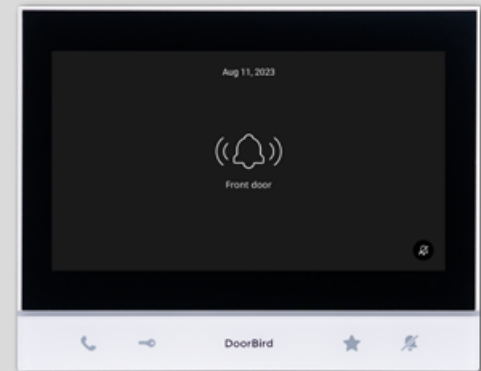

Die DoorBird-Innenstation verfügt über ein Touch-Display aus kratzfestem Hartglas mit intuitiver Benutzeroberfläche, und ist mit einer praktischen Touch-Leiste mit vier Tasten ausgestattet, die auch für ältere Menschen perfekt geeignet ist.

Designed,
developed and
made in Germany

GERMAN
DESIGN
AWARD
WINNER
2025

Konfigurierbare Kachelansicht

TECHNISCHE INNOVATION

Ein 7-Zoll-True-IPS-Touchdisplay mit HD-Video und Zwei-Wege-Audio sorgen für eine kristallklare Kommunikation. Die Netzwerkanbindung über LAN (PoE) oder WLAN ermöglicht eine flexible Installation. Dank der integrierten Relais und digitalen Eingänge ist eine Integration in Smart-Home-Systeme möglich.

KONFIGURIERBARE LED-STATUSLEISTE

Die konfigurierbare RGB-LED-Statusleiste signalisiert Besucher und verpasste Anrufe. Mehrere Befestigungsoptionen gewährleisten die Anpassungsfähigkeit an verschiedene Innenräume.

Konfigurierbare LED-Statusleiste

INTELLIGENTE FUNKTIONEN

- Türöffner und Aufzugssteuerung
- Besucherhistorie (Kostenfreies Cloud-Recording)
- Kommunikation von Raum zu Raum bei Verwendung von mehreren Innenstationen
- SIP-Unterstützung, z. B. für Anrufe von Concierges oder Facility Managern
- Wettervorhersage-Anzeige
- Steuerung von Haus- und Gebäudeautomation (IP, TCP, HTTPS, Relais usw.)
- Konfigurierbar über die DoorBird App und das webbasierte Dashboard, weltweit
- Kompatibel mit Smart Locks und der DoorBird IP Video Mini Dome Kamera