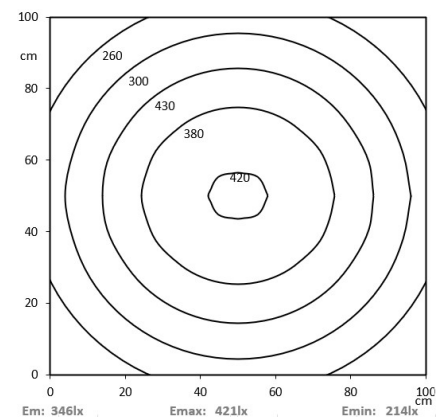

HELULIGHT® CLASSIC 560D

Art. Nr. 11024041

ID 1-000000-06376

EAN Nr. 4260654160574

Normen / Norms

DIN EN 60598-1 :2021/A11:2022

DIN EN 60529 :1991/A2:2013/AC:2019-02

DIN EN 55015:2019+A11:2020

DIN EN IEC 63000:2018

DIN EN 61547:2009

DIN EN 62471:2009

Elektrische Rahmenbedingungen / Electrical characteristic

Netzanschluss / Main Supply	24 VDC
Leistung / Power	13,5 W
Dimmbar / Dimmable	PWM
Anschluss / Connection Type	M8, 4-Pol, A-Cod.
Durchschleifbar / Loopthrough	Ja / Yes
Pinbelegung / Pin assignment	

Licht / Light

Bestückt / Fitted With	LED
Lichtfarbe / Light Colour	5700 K
Lichstrom(Brutto) / Lum. Flux(Gross)	2202 lm
Lichstrom(Netto) / Lum. Flux(Net)	1475 lm
Effizienz(Brutto) / Efficiency(Gross)	163 lm/W
Effizienz(Netto) / Efficiency(Net)	109 lm/W
Abstrahlwinkel / Beam Angle	120°
Farbtreue / Colour Rendering	RA / CRI >80
Photobiological Safety	RG-1

a = 570mm b = 586,5m

*Technische Änderungen vorbehalten | technical modifications reserved