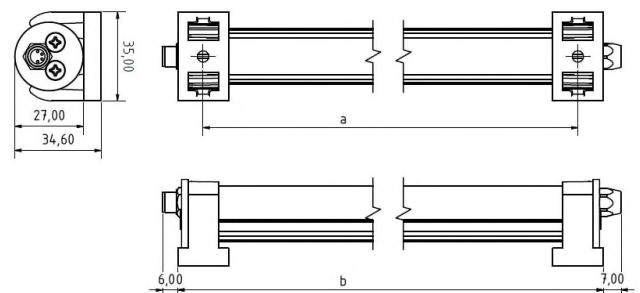

DIN EN IEC 63000:2018

DIN EN 61547:2009

DIN EN 62471:2009

Elektrische Rahmenbedingungen / Electrical characteristic

Netzanschluss / Main Supply	24 VDC
Leistung / Power	13,5 W
Dimmbar / Dimmable	PWM
Anschluss / Connection Type	M8, 4-Pol, A-Cod.
Durchschleifbar / Loopthrough	Ja / Yes
Pinbelegung / Pin assignment	

Licht / Light

Bestückt / Fitted With	LED
Lichtfarbe / Light Colour	5700 K
Lichstrom(Brutto) / Lum. Flux(Gross)	2202 lm
Lichstrom(Netto) / Lum. Flux(Net)	1475 lm
Effizienz(Brutto) / Efficiency(Gross)	163 lm/W
Effizienz(Netto) / Efficiency(Net)	109 lm/W
Abstrahlwinkel / Beam Angle	120°
Farbtreue / Colour Rendering	RA / CRI >80
Photobiological Safety	RG-1

Mechanik / Mechanics

Gehäuse / Housing	Aluminium
Abdeckung / Cover	PMMA, Diff.
Drehbar / Rotatable	Ja / Yes
Gewicht(Netto) / Weight(Net)	0,32 kg
Betriebstemperatur / Operating Temp.	-20°C / +70°C
Lebensdauer / Lifetime	min. 60000 h
Befestigung / Fastening	2x Endhalter / 2x Brackets

a = 570mm b = 586,5m

*Technische Änderungen vorbehalten | technical modifications reserved