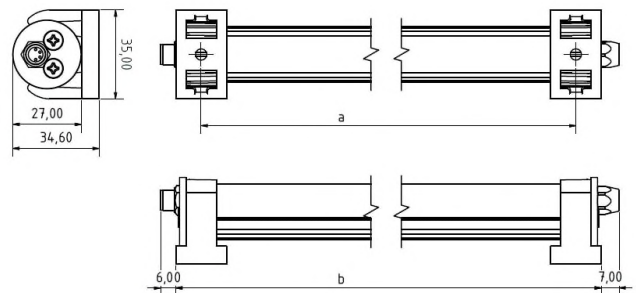

DIN EN IEC 63000:2018

DIN EN 61547:2009

DIN EN 62471:2009

Elektrische Rahmenbedingungen / Electrical characteristic

Netzanschluss / Main Supply	24 VDC
Leistung / Power (R G B)	10,5W 4,5W 12W
Dimmbar / Dimmable	PWM
Anschluss / Connection Type	M8, 4-Pol, A-Cod.
Durchschleifbar / Loopthrough	Nein / No
Pinbelegung / Pin assignment	

Licht / Light

Bestückt / Fitted With	LED
Lichtfarbe / Light Colour	-
Lichstrom(Brutto) / Lum. Flux(Gross)(R G B)	295lm 505lm 210lm
Lichstrom(Netto) / Lum. Flux(Net)(R G B)	221lm 357lm 144lm
Effizienz(Brutto) / Efficiency(Gross)(W)	-
Effizienz(Netto) / Efficiency(Net)(W)	-
Abstrahlwinkel / Beam Angle	120°
Farbtreue / Colour Rendering	-
Photobiological Safety	RG-1

Mechanik / Mechanics

Gehäuse / Housing	Aluminium
Abdeckung / Cover	PMMA, Diff.
Drehbar / Rotatable	Ja / Yes
Gewicht(Netto) / Weight(Net)	0,73 kg
Betriebstemperatur / Operating Temp.	-20°C / +50°C
Lebensdauer / Lifetime	min. 60000 h
Befestigung / Fastening	2x Endhalter / 2x Brackets

a = 1410mm b = 1426,5m

*Technische Änderungen vorbehalten | technical modifications reserved