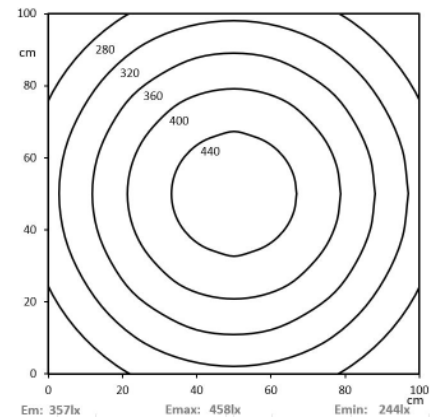

DIN EN IEC 63000:2018

DIN EN 61547:2009

DIN EN 62471:2009

Elektrische Rahmenbedingungen / Electrical characteristic

Netzanschluss / Main Supply	12-30 VDC
Leistung / Power	13,8 W
Dimmbar / Dimmable	0-10V
Anschluss / Connection Type	M8, 4-Pol, A-Cod.
Durchschleifbar / Loopthrough	Ja / Yes
Pinbelegung / Pin assignment	

Licht / Light

Bestückt / Fitted With	LED
Lichtfarbe / Light Colour	5700 K
Lichstrom(Brutto) / Lum. Flux(Gross)	2114 lm
Lichstrom(Netto) / Lum. Flux(Net)	1639 lm
Effizienz(Brutto) / Efficiency(Gross)	153 lm/W
Effizienz(Netto) / Efficiency(Net)	119 lm/W
Abstrahlwinkel / Beam Angle	120°
Farbtreue / Colour Rendering	RA / CRI >80
Photobiological Safety	RG-1

a = 570mm b = 586,5m

*Technische Änderungen vorbehalten | technical modifications reserved