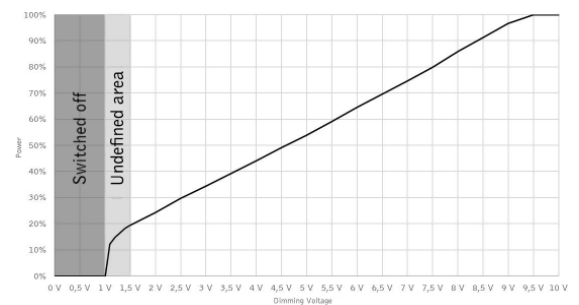

DIN EN IEC 63000:2018

DIN EN 61547:2009

DIN EN 62471:2009

Elektrische Rahmenbedingungen / Electrical characteristic

Netzanschluss / Main Supply	12-30 VDC
Leistung / Power	13,8 W
Dimmbar / Dimmable	0-10V
Anschluss / Connection Type	M8, 4-Pol, A-Cod.
Durchschleifbar / Loopthrough	Ja / Yes
Pinbelegung / Pin assignment	

Licht / Light

Bestückt / Fitted With	LED
Lichtfarbe / Light Colour	5700 K
Lichstrom(Brutto) / Lum. Flux(Gross)	2114 lm
Lichstrom(Netto) / Lum. Flux(Net)	1639 lm
Effizienz(Brutto) / Efficiency(Gross)	153 lm/W
Effizienz(Netto) / Efficiency(Net)	119 lm/W
Abstrahlwinkel / Beam Angle	120°
Farbtreue / Colour Rendering	RA / CRI >80
Photobiological Safety	RG-1

a = 570mm b = 586,5m

*Technische Änderungen vorbehalten | technical modifications reserved