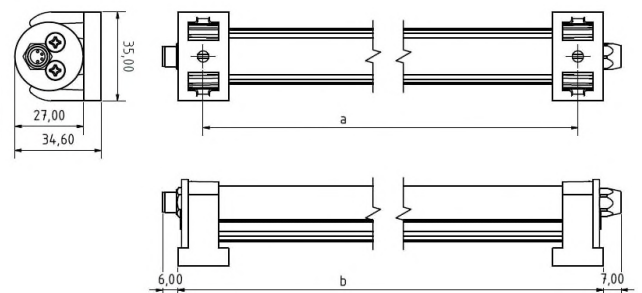

DIN EN IEC 63000:2018

DIN EN 61547:2009

DIN EN 62471:2009

Elektrische Rahmenbedingungen / Electrical characteristic

Netzanschluss / Main Supply	12-30 VDC
Leistung / Power	13,8 W
Dimmbar / Dimmable	0-10V
Anschluss / Connection Type	M8, 4-Pol, A-Cod.
Durchschleifbar / Loopthrough	Ja / Yes
Pinbelegung / Pin assignment	

Licht / Light

Bestückt / Fitted With	LED
Lichtfarbe / Light Colour	5700 K
Lichstrom(Brutto) / Lum. Flux(Gross)	2114 lm
Lichstrom(Netto) / Lum. Flux(Net)	1639 lm
Effizienz(Brutto) / Efficiency(Gross)	153 lm/W
Effizienz(Netto) / Efficiency(Net)	119 lm/W
Abstrahlwinkel / Beam Angle	120°
Farbtreue / Colour Rendering	RA / CRI >80
Photobiological Safety	RG-1

Mechanik / Mechanics

Gehäuse / Housing	Aluminium
Abdeckung / Cover	PMMA, Diff.
Drehbar / Rotatable	Ja / Yes
Gewicht(Netto) / Weight(Net)	0,33 kg
Betriebstemperatur / Operating Temp.	-20°C / +50°C
Lebensdauer / Lifetime	min. 60000 h
Befestigung / Fastening	2x Endhalter / 2x Brackets

a = 570mm b = 586,5m

*Technische Änderungen vorbehalten | technical modifications reserved