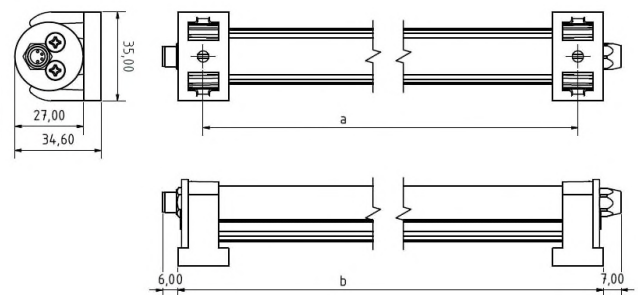

## Elektrische Rahmenbedingungen / Electrical characteristic

Netzanschluss / Main Supply	24 VDC
Leistung / Power (R G B)	8,4W   3,6W   9,6W
Dimmbar / Dimmable	PWM
Anschluss / Connection Type	M8, 4-Pol, A-Cod.
Durchschleifbar / Loopthrough	Nein / No
Pinbelegung / Pin assignment	

## Licht / Light

Bestückt / Fitted With	LED
Lichtfarbe / Light Colour	-
Lichstrom(Brutto) / Lum. Flux(Gross)(R G B)	236lm   404lm   168lm
Lichstrom(Netto) / Lum. Flux(Net)(R G B)	177lm   286lm   115lm
Effizienz(Brutto) / Efficiency(Gross)(W)	-
Effizienz(Netto) / Efficiency(Net)(W)	-
Abstrahlwinkel / Beam Angle	120°
Farbtreue / Colour Rendering	-
Photobiological Safety	RG-1

## Mechanik / Mechanics

Gehäuse / Housing	Aluminium
Abdeckung / Cover	PMMA, Diff.
Drehbar / Rotatable	Ja / Yes
Gewicht(Netto) / Weight(Net)	0,59 kg
Betriebstemperatur / Operating Temp.	-20°C / +50°C
Lebensdauer / Lifetime	min. 60000 h
Befestigung / Fastening	2x Endhalter / 2x Brackets

a = 1130mm b = 1146,5mm

\*Technische Änderungen vorbehalten | technical modifications reserved