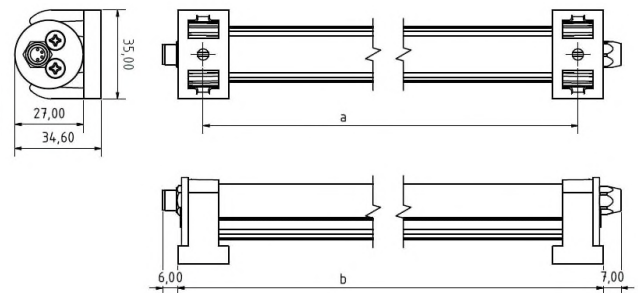

DIN EN IEC 63000:2018

DIN EN 61547:2009

DIN EN 62471:2009

Elektrische Rahmenbedingungen / Electrical characteristic

Netzanschluss / Main Supply	24 VDC
Leistung / Power (W R G B)	5,7W 3,1W 2,6W 2,6W
Dimmbar / Dimmable	PWM
Anschluss / Connection Type	M8, 5-Pol, B-Cod.
Durchschleifbar / Loopthrough	Nein / No
Pinbelegung / Pin assignment	

Licht / Light

Bestückt / Fitted With	LED
Lichtfarbe / Light Colour	5700 K
Lichstrom(Brutto) / Lum. Flux(Gross)(W R G B)	852lm 125lm 331lm 88lm
Lichstrom(Netto) / Lum. Flux(Net)(W R G B)	686lm 97lm 244lm 71lm
Effizienz(Brutto) / Efficiency(Gross)(W)	149lm/W
Effizienz(Netto) / Efficiency(Net)(W)	120lm/W
Abstrahlwinkel / Beam Angle	120°
Farbtreue / Colour Rendering	RA / CRI >80
Photobiological Safety	RG-1

Mechanik / Mechanics

Gehäuse / Housing	Aluminium
Abdeckung / Cover	PMMA, Diff.
Drehbar / Rotatable	Ja / Yes
Gewicht(Netto) / Weight(Net)	0,15 kg
Betriebstemperatur / Operating Temp.	-20°C / +50°C
Lebensdauer / Lifetime	min. 60000 h
Befestigung / Fastening	2x Endhalter / 2x Brackets

a= 290mm b= 306,5m

*Technische Änderungen vorbehalten | technical modifications reserved