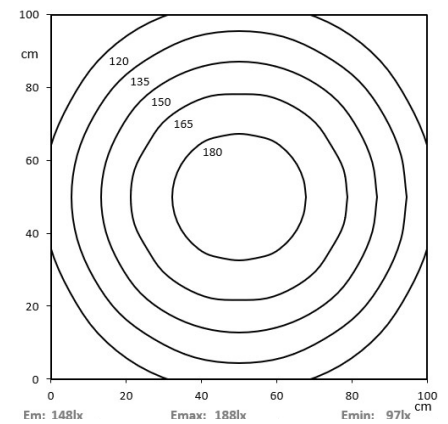

DIN EN IEC 63000:2018

DIN EN 61547:2009

DIN EN 62471:2009

Elektrische Rahmenbedingungen / Electrical characteristic

Netzanschluss / Main Supply	24 VDC
Leistung / Power (W R G B)	5,7W 3,1W 2,6W 2,6W
Dimmbar / Dimmable	PWM
Anschluss / Connection Type	M8, 5-Pol, B-Cod.
Durchschleifbar / Loopthrough	Nein / No
Pinbelegung / Pin assignment	

Licht / Light

Bestückt / Fitted With	LED
Lichtfarbe / Light Colour	5700 K
Lichstrom(Brutto) / Lum. Flux(Gross)(W R G B)	852lm 125lm 331lm 88lm
Lichstrom(Netto) / Lum. Flux(Net)(W R G B)	686lm 97lm 244lm 71lm
Effizienz(Brutto) / Efficiency(Gross)(W)	149lm/W
Effizienz(Netto) / Efficiency(Net)(W)	120lm/W
Abstrahlwinkel / Beam Angle	120°
Farbtreue / Colour Rendering	RA / CRI >80
Photobiological Safety	RG-1

a= 290mm b= 306,5m

*Technische Änderungen vorbehalten | technical modifications reserved