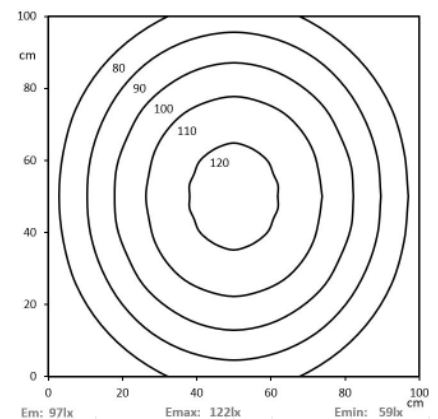

DIN EN IEC 63000:2018

DIN EN 61547:2009

DIN EN 62471:2009

Elektrische Rahmenbedingungen / Electrical characteristic

Netzanschluss / Main Supply	12-30 VDC
Leistung / Power	3,4 W
Dimmbar / Dimmable	0-10V
Anschluss / Connection Type	M8, 4-Pol, A-Cod.
Durchschleifbar / Loopthrough	Nein / No
Pinbelegung / Pin assignment	

Licht / Light

Bestückt / Fitted With	LED
Lichtfarbe / Light Colour	5700 K
Lichstrom(Brutto) / Lum. Flux(Gross)	529 lm
Lichstrom(Netto) / Lum. Flux(Net)	410 lm
Effizienz(Brutto) / Efficiency(Gross)	156 lm/W
Effizienz(Netto) / Efficiency(Net)	121 lm/W
Abstrahlwinkel / Beam Angle	120°
Farbtreue / Colour Rendering	RA / CRI >80
Photobiological Safety	RG-1

a = 150mm b = 166,5m

*Technische Änderungen vorbehalten | technical modifications reserved