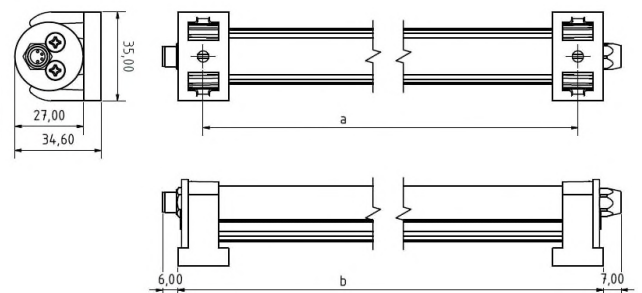

DIN EN IEC 63000:2018

DIN EN 61547:2009

DIN EN 62471:2009

Elektrische Rahmenbedingungen / Electrical characteristic

Netzanschluss / Main Supply	12-30 VDC
Leistung / Power	3,4 W
Dimmbar / Dimmable	0-10V
Anschluss / Connection Type	M8, 4-Pol, A-Cod.
Durchschleifbar / Loopthrough	Nein / No
Pinbelegung / Pin assignment	

Licht / Light

Bestückt / Fitted With	LED
Lichtfarbe / Light Colour	5700 K
Lichstrom(Brutto) / Lum. Flux(Gross)	529 lm
Lichstrom(Netto) / Lum. Flux(Net)	410 lm
Effizienz(Brutto) / Efficiency(Gross)	156 lm/W
Effizienz(Netto) / Efficiency(Net)	121 lm/W
Abstrahlwinkel / Beam Angle	120°
Farbtreue / Colour Rendering	RA / CRI >80
Photobiological Safety	RG-1

Mechanik / Mechanics

Gehäuse / Housing	Aluminium
Abdeckung / Cover	PMMA, Diff.
Drehbar / Rotatable	Ja / Yes
Gewicht(Netto) / Weight(Net)	0,11 kg
Betriebstemperatur / Operating Temp.	-20°C / +50°C
Lebensdauer / Lifetime	min. 60000 h
Befestigung / Fastening	2x Endhalter / 2x Brackets

a = 150mm b = 166,5m

*Technische Änderungen vorbehalten | technical modifications reserved