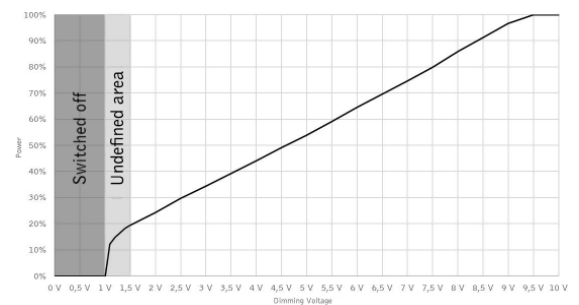

DIN EN IEC 63000:2018

DIN EN 61547:2009

DIN EN 62471:2009

Elektrische Rahmenbedingungen / Electrical characteristic

Netzanschluss / Main Supply	12-30 VDC
Leistung / Power	3,4 W
Dimmbar / Dimmable	0-10V
Anschluss / Connection Type	M8, 4-Pol, A-Cod.
Durchschleifbar / Loopthrough	Nein / No
Pinbelegung / Pin assignment	

Licht / Light

Bestückt / Fitted With	LED
Lichtfarbe / Light Colour	5700 K
Lichstrom(Brutto) / Lum. Flux(Gross)	529 lm
Lichstrom(Netto) / Lum. Flux(Net)	410 lm
Effizienz(Brutto) / Efficiency(Gross)	156 lm/W
Effizienz(Netto) / Efficiency(Net)	121 lm/W
Abstrahlwinkel / Beam Angle	120°
Farbtreue / Colour Rendering	RA / CRI >80
Photobiological Safety	RG-1