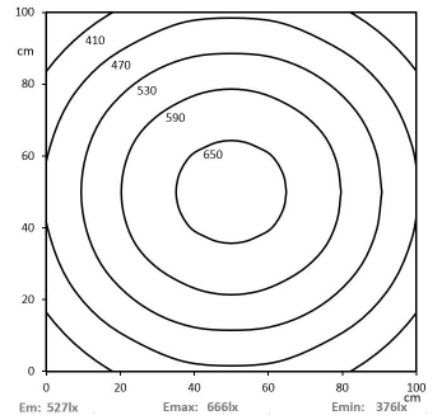

Elektrische Rahmenbedingungen / Electrical characteristic

Netzanschluss / Main Supply	12-30 VDC
Leistung / Power	20,6 W
Dimmbar / Dimmable	0-10V
Anschluss / Connection Type	M8, 4-Pol, A-Cod.
Durchschleifbar / Loopthrough	Nein / No
Pinbelegung / Pin assignment	+D 2 4 NC +WH 1 3 -GND

Licht / Light

Bestückt / Fitted With	LED
Lichtfarbe / Light Colour	5700 K
Lichstrom(Brutto) / Lum. Flux(Gross)	3171 lm
Lichstrom(Netto) / Lum. Flux(Net)	2458 lm
Effizienz(Brutto) / Efficiency(Gross)	154 lm/W
Effizienz(Netto) / Efficiency(Net)	119 lm/W
Abstrahlwinkel / Beam Angle	120°
Farbtreue / Colour Rendering	RA / CRI >80
Photobiological Safety	RG-1

a = 850mm b = 866,5mm

*Technische Änderungen vorbehalten | technical modifications reserved