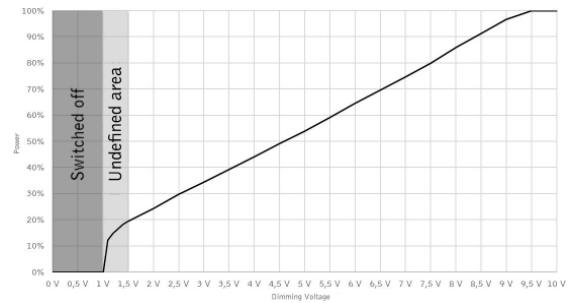

Elektrische Rahmenbedingungen / Electrical characteristic

Netzanschluss / Main Supply	12-30 VDC
Leistung / Power	20,6 W
Dimmbar / Dimmable	0-10V
Anschluss / Connection Type	M8, 4-Pol, A-Cod.
Durchschleifbar / Loopthrough	Nein / No
Pinbelegung / Pin assignment	+D 2 4 NC +WH 1 3 -GND

Licht / Light

Bestückt / Fitted With	LED
Lichtfarbe / Light Colour	5700 K
Lichstrom(Brutto) / Lum. Flux(Gross)	3171 lm
Lichstrom(Netto) / Lum. Flux(Net)	2458 lm
Effizienz(Brutto) / Efficiency(Gross)	154 lm/W
Effizienz(Netto) / Efficiency(Net)	119 lm/W
Abstrahlwinkel / Beam Angle	120°
Farbtreue / Colour Rendering	RA / CRI >80
Photobiological Safety	RG-1

a = 850mm b = 866,5mm

*Technische Änderungen vorbehalten | technical modifications reserved