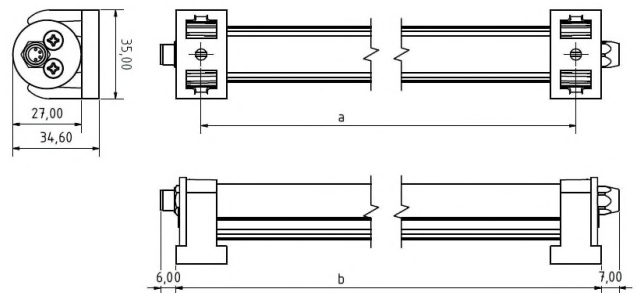

Elektrische Rahmenbedingungen / Electrical characteristic

Netzanschluss / Main Supply	12-30 VDC
Leistung / Power	20,6 W
Dimmbar / Dimmable	0-10V
Anschluss / Connection Type	M8, 4-Pol, A-Cod.
Durchschleifbar / Loopthrough	Nein / No
Pinbelegung / Pin assignment	+D 2 4 NC +WH 1 3 -GND

Licht / Light

Bestückt / Fitted With	LED
Lichtfarbe / Light Colour	5700 K
Lichstrom(Brutto) / Lum. Flux(Gross)	3171 lm
Lichstrom(Netto) / Lum. Flux(Net)	2458 lm
Effizienz(Brutto) / Efficiency(Gross)	154 lm/W
Effizienz(Netto) / Efficiency(Net)	119 lm/W
Abstrahlwinkel / Beam Angle	120°
Farbtreue / Colour Rendering	RA / CRI >80
Photobiological Safety	RG-1

Mechanik / Mechanics

Gehäuse / Housing	Aluminium
Abdeckung / Cover	PMMA, Diff.
Drehbar / Rotatable	Ja / Yes
Gewicht(Netto) / Weight(Net)	0,48 kg
Betriebstemperatur / Operating Temp.	-20°C / +50°C
Lebensdauer / Lifetime	min. 60000 h
Befestigung / Fastening	2x Endhalter / 2x Brackets

a = 850mm b = 866,5mm

*Technische Änderungen vorbehalten | technical modifications reserved