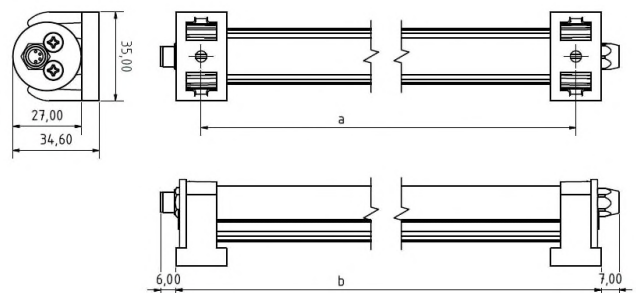

## Elektrische Rahmenbedingungen / Electrical characteristic

Netzanschluss / Main Supply	24 VDC
Leistung / Power (R G B)	2,1W   0,9W   2,4W
Dimmbar / Dimmable	PWM
Anschluss / Connection Type	M8, 4-Pol, A-Cod.
Durchschleifbar / Loopthrough	Nein / No
Pinbelegung / Pin assignment	

## Licht / Light

Bestückt / Fitted With	LED
Lichtfarbe / Light Colour	-
Lichstrom(Brutto) / Lum. Flux(Gross)(R G B)	59lm   101lm   42lm
Lichstrom(Netto) / Lum. Flux(Net)(R G B)	44lm   71lm   29lm
Effizienz(Brutto) / Efficiency(Gross)(W)	-
Effizienz(Netto) / Efficiency(Net)(W)	-
Abstrahlwinkel / Beam Angle	120°
Farbtreue / Colour Rendering	-
Photobiological Safety	RG-1

## Mechanik / Mechanics

Gehäuse / Housing	Aluminium
Abdeckung / Cover	PMMA, Diff.
Drehbar / Rotatable	Ja / Yes
Gewicht(Netto) / Weight(Net)	0,14 kg
Betriebstemperatur / Operating Temp.	-20°C / +50°C
Lebensdauer / Lifetime	min. 60000 h
Befestigung / Fastening	2x Endhalter / 2x Brackets

a= 290mm b= 306,5m

\*Technische Änderungen vorbehalten | technical modifications reserved