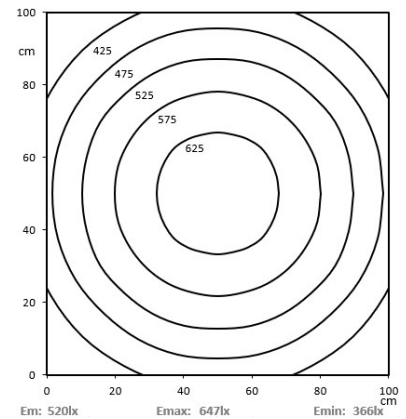

## Licht / Light

Bestückt / Fitted With	LED
Lichtfarbe / Light Colour	5700 K
Lichstrom(Brutto) / Lum. Flux(Gross)	3303 lm
Lichstrom(Netto) / Lum. Flux(Net)	2213 lm
Effizienz(Brutto) / Efficiency(Gross)	163 lm/W
Effizienz(Netto) / Efficiency(Net)	109 lm/W
Abstrahlwinkel / Beam Angle	120°
Farbtreue / Colour Rendering	RA / CRI >80
Photobiological Safety	RG-1

a= 850mm b= 866,5m

\*Technische Änderungen vorbehalten | technical modifications reserved