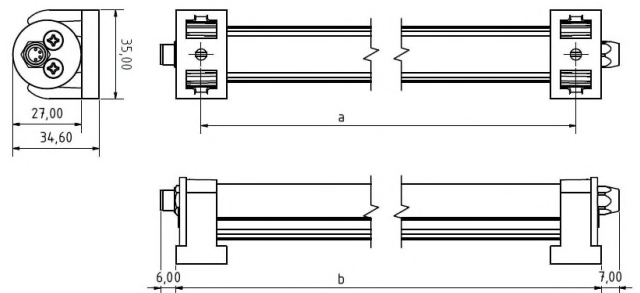

## Elektrische Rahmenbedingungen / Electrical characteristic

Netzanschluss / Main Supply	24 VDC
Leistung / Power	20,3 W
Dimmbar / Dimmable	PWM
Anschluss / Connection Type	M8, 4-Pol, A-Cod.
Durchschleifbar / Loopthrough	Ja / Yes
Pinbelegung / Pin assignment	

## Licht / Light

Bestückt / Fitted With	LED
Lichtfarbe / Light Colour	5700 K
Lichstrom(Brutto) / Lum. Flux(Gross)	3303 lm
Lichstrom(Netto) / Lum. Flux(Net)	2213 lm
Effizienz(Brutto) / Efficiency(Gross)	163 lm/W
Effizienz(Netto) / Efficiency(Net)	109 lm/W
Abstrahlwinkel / Beam Angle	120°
Farbtreue / Colour Rendering	RA / CRI >80
Photobiological Safety	RG-1

## Mechanik / Mechanics

Gehäuse / Housing	Aluminium
Abdeckung / Cover	PMMA, Diff.
Drehbar / Rotatable	Ja / Yes
Gewicht(Netto) / Weight(Net)	0,46 kg
Betriebstemperatur / Operating Temp.	-20°C / +70°C
Lebensdauer / Lifetime	min. 60000 h
Befestigung / Fastening	2x Endhalter / 2x Brackets

a= 850mm b= 866,5m

\*Technische Änderungen vorbehalten | technical modifications reserved