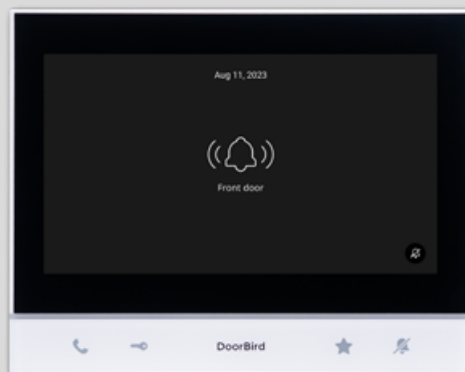

A1103

MONITEUR INTÉRIEUR VIDEO IP

Pour la communication interphonique dans les bâtiments résidentiels, commerciaux et publics.

Designed,
developed and
made in Germany

Le Moniteur Intérieur IP DoorBird est un complément idéal à tout système DoorBird. Associée à notre Interphone Vidéo IP DoorBird, le moniteur intérieur offre un flux vidéo HD en direct, un son bidirectionnel d'une clarté cristalline ainsi que le contrôle des portes et des portails. Le moniteur intérieur est compact et conçue pour s'intégrer à tout environnement.

Le Moniteur Intérieur DoorBird est équipée d'un écran tactile en verre trempé résistant aux rayures avec une interface utilisateur intuitive. Le modèle A1103 dispose d'une barre tactile pratique avec quatre boutons, parfaitement adaptée aux personnes âgées.

GERMAN
DESIGN
AWARD
WINNER
2025

Affichage configurable sous forme de vignettes

INNOVATION TECHNIQUE

Écran tactile LCD 7" True Color (IPS) avec vidéo HD et audio bidirectionnel pour une communication d'une clarté cristalline. Connectivité réseau via LAN (PoE) et WiFi pour une installation flexible. Relais intégrés et entrées numériques pour une intégration intelligente dans la maison.

BARRE D'ÉTAT LED CONFIGURABLE

La barre d'état LED RGB configurable signale les visiteurs et les appels manqués. Plusieurs options de montage garantissent une adaptabilité à divers intérieurs.

Barre d'état LED configurable