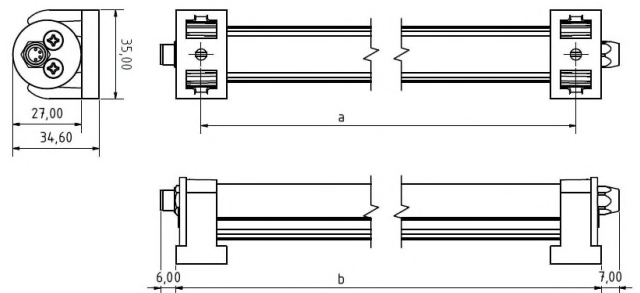

DIN EN IEC 63000:2018

DIN EN 61547:2009

DIN EN 62471:2009

Elektrische Rahmenbedingungen / Electrical characteristic

Netzanschluss / Main Supply	24 VDC
Leistung / Power	27 W
Dimmbar / Dimmable	PWM
Anschluss / Connection Type	M8, 4-Pol, A-Cod.
Durchschleifbar / Loopthrough	Ja / Yes
Pinbelegung / Pin assignment	

Licht / Light

Bestückt / Fitted With	LED
Lichtfarbe / Light Colour	5700 K
Lichstrom(Brutto) / Lum. Flux(Gross)	4404 lm
Lichstrom(Netto) / Lum. Flux(Net)	2950 lm
Effizienz(Brutto) / Efficiency(Gross)	163 lm/W
Effizienz(Netto) / Efficiency(Net)	109 lm/W
Abstrahlwinkel / Beam Angle	120°
Farbtreue / Colour Rendering	RA / CRI >80
Photobiological Safety	RG-1

Mechanik / Mechanics

Gehäuse / Housing	Aluminium
Abdeckung / Cover	PMMA, Diff.
Drehbar / Rotatable	Ja / Yes
Gewicht(Netto) / Weight(Net)	0,6 kg
Betriebstemperatur / Operating Temp.	-20°C / +70°C
Lebensdauer / Lifetime	min. 60000 h
Befestigung / Fastening	2x Endhalter / 2x Brackets

a = 1130mm b = 1146,5m

*Technische Änderungen vorbehalten | technical modifications reserved