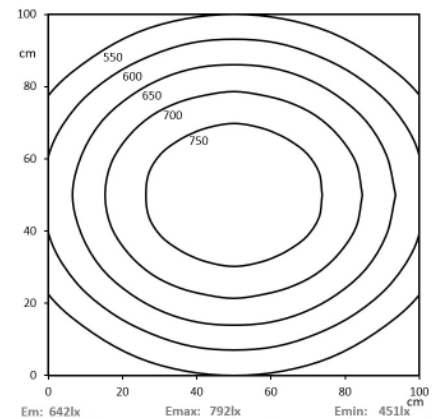

DIN EN IEC 63000:2018

DIN EN 61547:2009

DIN EN 62471:2009

Elektrische Rahmenbedingungen / Electrical characteristic

Netzanschluss / Main Supply	24 VDC
Leistung / Power	27 W
Dimmbar / Dimmable	PWM
Anschluss / Connection Type	M8, 4-Pol, A-Cod.
Durchschleifbar / Loopthrough	Ja / Yes
Pinbelegung / Pin assignment	

Licht / Light

Bestückt / Fitted With	LED
Lichtfarbe / Light Colour	5700 K
Lichstrom(Brutto) / Lum. Flux(Gross)	4404 lm
Lichstrom(Netto) / Lum. Flux(Net)	2950 lm
Effizienz(Brutto) / Efficiency(Gross)	163 lm/W
Effizienz(Netto) / Efficiency(Net)	109 lm/W
Abstrahlwinkel / Beam Angle	120°
Farbtreue / Colour Rendering	RA / CRI >80
Photobiological Safety	RG-1

a = 1130mm b = 1146,5m

*Technische Änderungen vorbehalten | technical modifications reserved