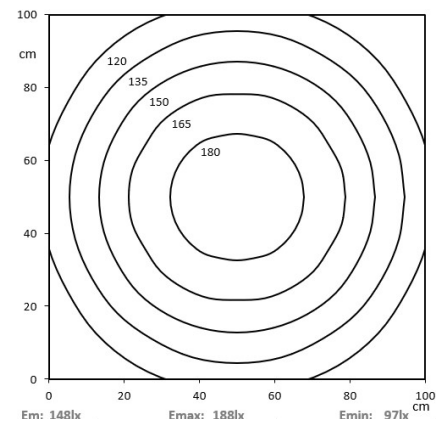

HELULIGHT® CLASSIC-RGBW 280D

Art. Nr. 11024059
ID 1-000000-06632
EAN Nr. 4260654160673

Normen / Norms

DIN EN 60598-1 :2021/A11:2022
DIN EN 60529 :1991/A2:2013/AC:2019-02
DIN EN 55015:2019+A11:2020
DIN EN IEC 63000:2018
DIN EN 61547:2009
DIN EN 62471:2009

Elektrische Rahmenbedingungen / Electrical characteristic

Netzanschluss / Main Supply	24 VDC
Leistung / Power (W R G B)	5,7W 3,1W 2,6W 2,6W
Dimmbar / Dimmable	PWM
Anschluss / Connection Type	M8, 5-Pol, B-Cod.
Durchschleifbar / Loopthrough	Ja / Yes
Pinbelegung / Pin assignment	

Licht / Light

Bestückt / Fitted With	LED
Lichtfarbe / Light Colour	5700 K
Lichstrom(Brutto) / Lum. Flux(Gross)(W R G B)	852lm 125lm 331lm 88lm
Lichstrom(Netto) / Lum. Flux(Net)(W R G B)	686lm 97lm 244lm 71lm
Effizienz(Brutto) / Efficiency(Gross)(W)	149lm/W
Effizienz(Netto) / Efficiency(Net)(W)	120lm/W
Abstrahlwinkel / Beam Angle	120°
Farbtreue / Colour Rendering	RA / CRI >80
Photobiological Safety	RG-1

a = 290mm b = 306,5m

*Technische Änderungen vorbehalten | technical modifications reserved