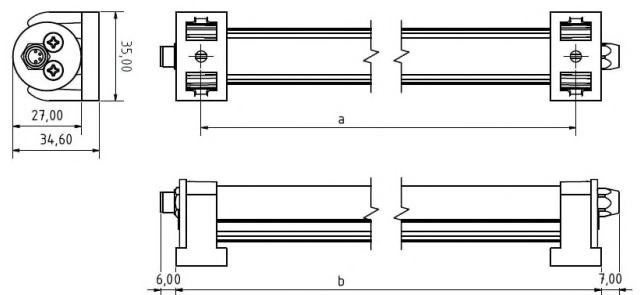

Elektrische Rahmenbedingungen / Electrical characteristic

Netzanschluss / Main Supply	24 VDC
Leistung / Power (W R G B)	5,7W 3,1W 2,6W 2,6W
Dimmbar / Dimmable	PWM
Anschluss / Connection Type	M8, 5-Pol, B-Cod.
Durchschleifbar / Loopthrough	Ja / Yes
Pinbelegung / Pin assignment	

Licht / Light

Bestückt / Fitted With	LED
Lichtfarbe / Light Colour	5700 K
Lichstrom(Brutto) / Lum. Flux(Gross)(W R G B)	852lm 125lm 331lm 88lm
Lichstrom(Netto) / Lum. Flux(Net)(W R G B)	686lm 97lm 244lm 71lm
Effizienz(Brutto) / Efficiency(Gross)(W)	149lm/W
Effizienz(Netto) / Efficiency(Net)(W)	120lm/W
Abstrahlwinkel / Beam Angle	120°
Farbtreue / Colour Rendering	RA / CRI >80
Photobiological Safety	RG-1

Mechanik / Mechanics

Gehäuse / Housing	Aluminium
Abdeckung / Cover	PMMA, Diff.
Drehbar / Rotatable	Ja / Yes
Gewicht(Netto) / Weight(Net)	0,16 kg
Betriebstemperatur / Operating Temp.	-20°C / +50°C
Lebensdauer / Lifetime	min. 60000 h
Befestigung / Fastening	2x Endhalter / 2x Brackets

a = 290mm b = 306,5m

*Technische Änderungen vorbehalten | technical modifications reserved