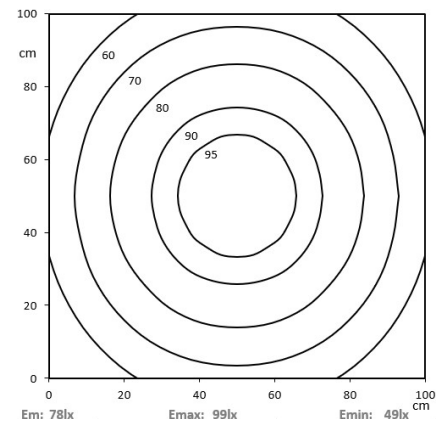

Licht / Light

Bestückt / Fitted With	LED
Lichtfarbe / Light Colour	5700 K
Lichstrom(Brutto) / Lum. Flux(Gross)(W R G B)	426lm 62lm 166lm 44lm
Lichstrom(Netto) / Lum. Flux(Net)(W R G B)	343lm 49lm 122lm 35lm
Effizienz(Brutto) / Efficiency(Gross)(W)	147lm/W
Effizienz(Netto) / Efficiency(Net)(W)	118lm/W
Abstrahlwinkel / Beam Angle	120°
Farbtreue / Colour Rendering	RA / CRI >80
Photobiological Safety	RG-1

a= 150mm b= 166,5m

*Technische Änderungen vorbehalten | technical modifications reserved