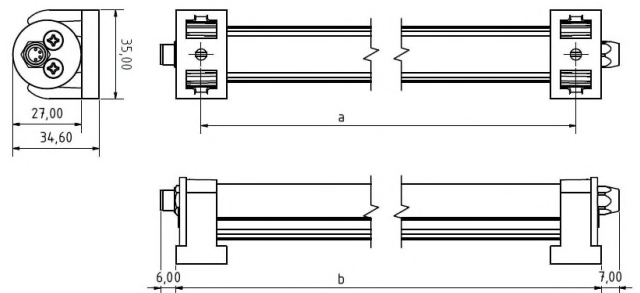

DIN EN IEC 63000:2018

DIN EN 61547:2009

DIN EN 62471:2009

Elektrische Rahmenbedingungen / Electrical characteristic

Netzanschluss / Main Supply	24 VDC
Leistung / Power (W R G B)	2,9W 1,6W 1,3W 1,3W
Dimmbar / Dimmable	PWM
Anschluss / Connection Type	M8, 5-Pol, B-Cod.
Durchschleifbar / Loopthrough	Nein / No
Pinbelegung / Pin assignment	

Licht / Light

Bestückt / Fitted With	LED
Lichtfarbe / Light Colour	5700 K
Lichstrom(Brutto) / Lum. Flux(Gross)(W R G B)	426lm 62lm 166lm 44lm
Lichstrom(Netto) / Lum. Flux(Net)(W R G B)	343lm 49lm 122lm 35lm
Effizienz(Brutto) / Efficiency(Gross)(W)	147lm/W
Effizienz(Netto) / Efficiency(Net)(W)	118lm/W
Abstrahlwinkel / Beam Angle	120°
Farbtreue / Colour Rendering	RA / CRI >80
Photobiological Safety	RG-1

Mechanik / Mechanics

Gehäuse / Housing	Aluminium
Abdeckung / Cover	PMMA, Diff.
Drehbar / Rotatable	Ja / Yes
Gewicht(Netto) / Weight(Net)	0,11 kg
Betriebstemperatur / Operating Temp.	-20°C / +50°C
Lebensdauer / Lifetime	min. 60000 h
Befestigung / Fastening	2x Endhalter / 2x Brackets

a= 150mm b= 166,5m

*Technische Änderungen vorbehalten | technical modifications reserved