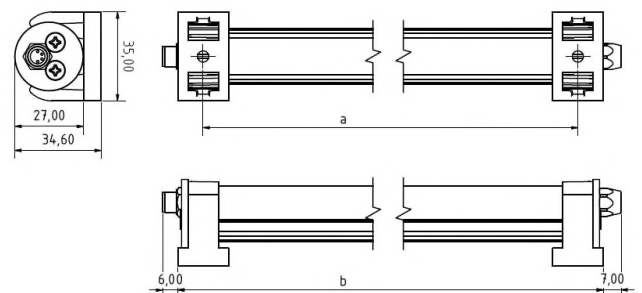

DIN EN IEC 63000:2018

DIN EN 61547:2009

DIN EN 62471:2009

Elektrische Rahmenbedingungen / Electrical characteristic

Netzanschluss / Main Supply	24 VDC
Leistung / Power	10,2 W
Dimmbar / Dimmable	PWM
Anschluss / Connection Type	M8, 4-Pol, A-Cod.
Durchschleifbar / Loopthrough	Ja / Yes
Pinbelegung / Pin assignment	

Licht / Light

Bestückt / Fitted With	LED
Lichtfarbe / Light Colour	5700 K
Lichstrom(Brutto) / Lum. Flux(Gross)	1652 lm
Lichstrom(Netto) / Lum. Flux(Net)	1106 lm
Effizienz(Brutto) / Efficiency(Gross)	162 lm/W
Effizienz(Netto) / Efficiency(Net)	108 lm/W
Abstrahlwinkel / Beam Angle	120°
Farbtreue / Colour Rendering	RA / CRI >80
Photobiological Safety	RG-1

Mechanik / Mechanics

Gehäuse / Housing	Aluminium
Abdeckung / Cover	PMMA, Diff.
Drehbar / Rotatable	Ja / Yes
Gewicht(Netto) / Weight(Net)	0,25 kg
Betriebstemperatur / Operating Temp.	-20°C / +70°C
Lebensdauer / Lifetime	min. 60000 h
Befestigung / Fastening	2x Endhalter / 2x Brackets

a= 430mm b= 446,5m

*Technische Änderungen vorbehalten | technical modifications reserved