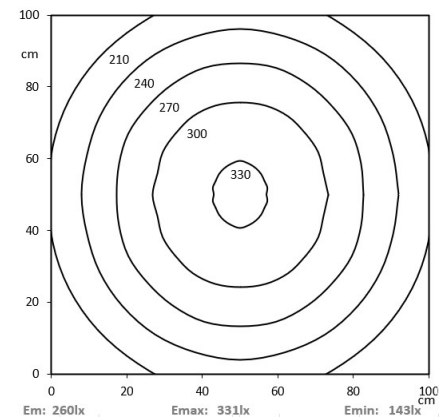

DIN EN IEC 63000:2018

DIN EN 61547:2009

DIN EN 62471:2009

Elektrische Rahmenbedingungen / Electrical characteristic

Netzanschluss / Main Supply	24 VDC
Leistung / Power	10,2 W
Dimmbar / Dimmable	PWM
Anschluss / Connection Type	M8, 4-Pol, A-Cod.
Durchschleifbar / Loopthrough	Ja / Yes
Pinbelegung / Pin assignment	

Licht / Light

Bestückt / Fitted With	LED
Lichtfarbe / Light Colour	5700 K
Lichstrom(Brutto) / Lum. Flux(Gross)	1652 lm
Lichstrom(Netto) / Lum. Flux(Net)	1106 lm
Effizienz(Brutto) / Efficiency(Gross)	162 lm/W
Effizienz(Netto) / Efficiency(Net)	108 lm/W
Abstrahlwinkel / Beam Angle	120°
Farbtreue / Colour Rendering	RA / CRI >80
Photobiological Safety	RG-1

a= 430mm b= 446,5m

*Technische Änderungen vorbehalten | technical modifications reserved